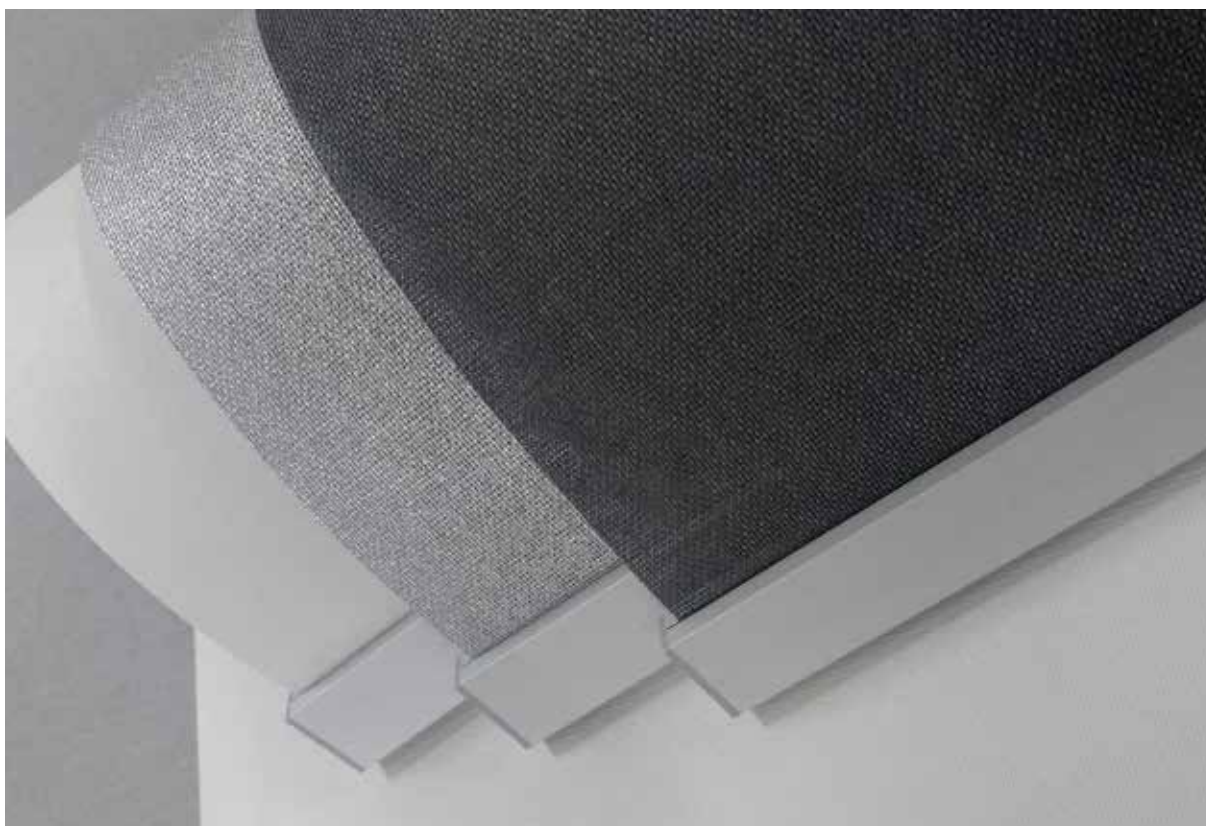

Flow screen med standard, rektangulär dekorlist i aluminium.

Ljus och värme

Tabellen nedan visar vävarnas funktion:

Ts - Mängden solstrålning som väven släpper igenom.

Rs - Mängden solstrålning som väven reflekterar bort.

As - Mängden solstrålning som absorberas av väven.

$Ts + Rs + As = 100\%$

Färgnummer	Transmission % (Ts)	Reflektion % (Rs)	Absorption % (As)
ES930 Vit	41	59	0
ES932 Ljusgrå	34	34	32
ES933 Silvergrå	27	21	52
ES934 Antracit	21	15	64
ES935 Svart	15	4	81