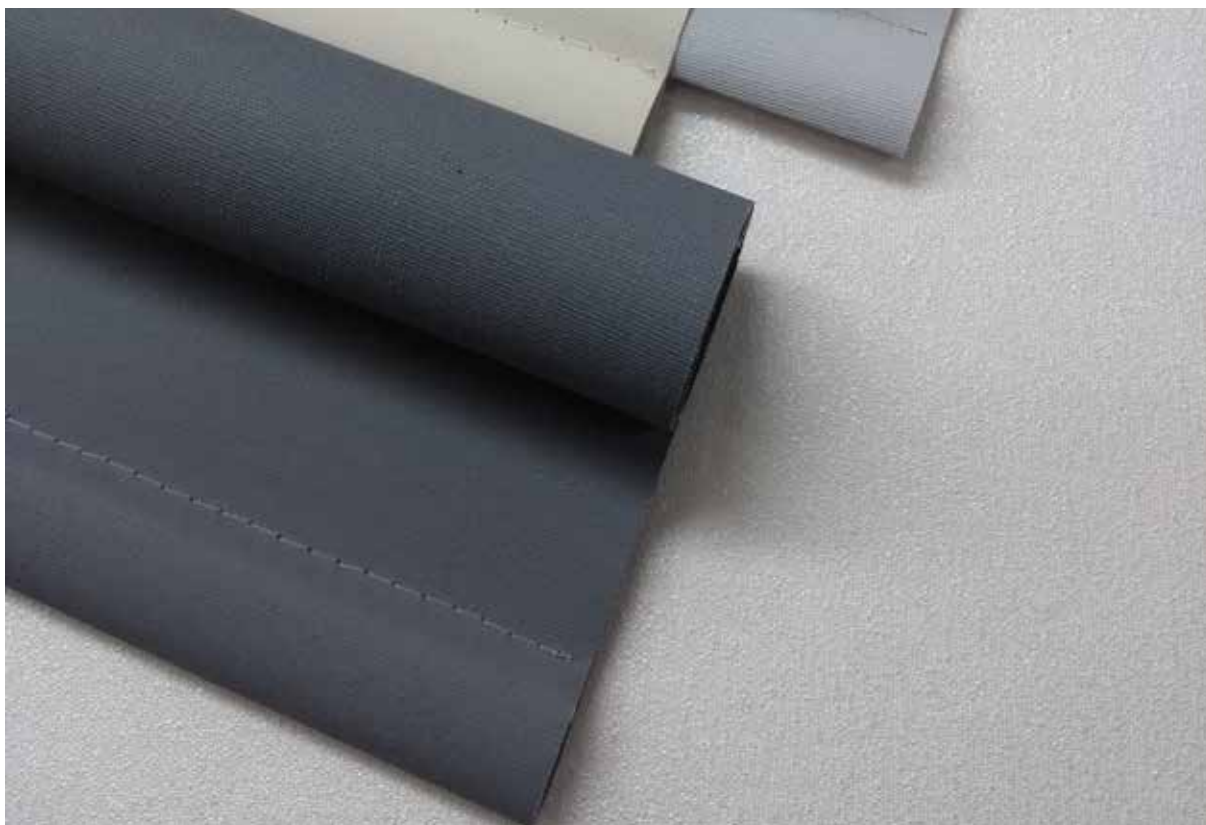

Classic daylight med standard dold list i sydd fäll.

Ljus och värme

Tabellen nedan visar vävarnas funktion:

Ts - Mängden solstrålning som väven släpper igenom.

Rs - Mängden solstrålning som väven reflekterar bort.

As - Mängden solstrålning som absorberas av väven.

Ts + Rs + As = 100 %

Färgnummer	Transmission % (Ts)	Reflektion % (Rs)	Absorption % (As)
B8 Beige	13	75	12
B9 Sand	8	62	30
B40 Greige	6	47	47
B24 Ljusgrå	4	40	56
B26 Antracit	0	15	85
B28 Svart	0	2	98