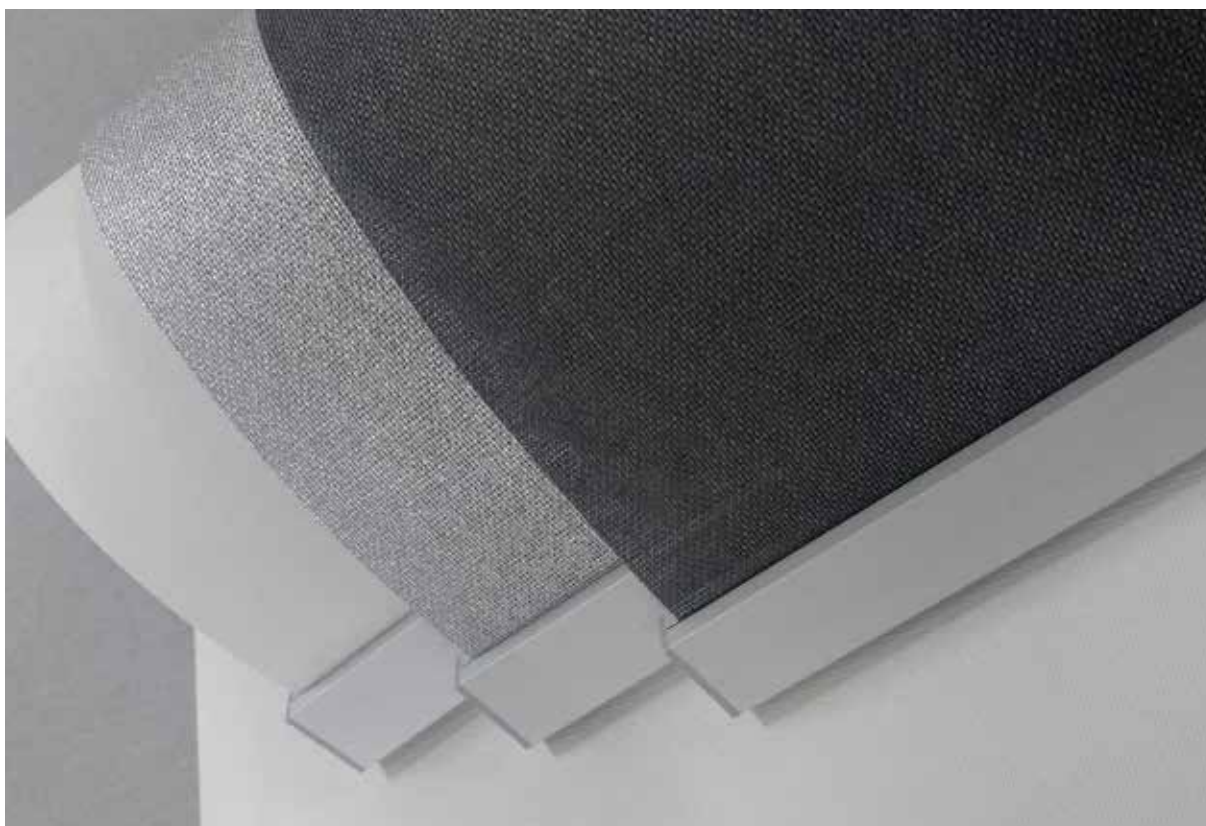

Granit daylight med standard, rektangulär dekorlist i aluminium.

Ljus och värme

Tabellen nedan visar vävarnas funktion:

Ts - Mängden solstrålning som väven släpper igenom.

Rs - Mängden solstrålning som väven reflekterar bort.

As - Mängden solstrålning som absorberas av väven.

$Ts + Rs + As = 100\%$

Färgnummer	Transmission % (Ts)	Reflektion % (Rs)	Absorption % (As)
C201 Vit	14	79	7
C203 Ljusgrå	4	44	52
C204 Silvergrå	2	39	59
C205 Antracit	0	21	79
C208 Svart	0	5	95