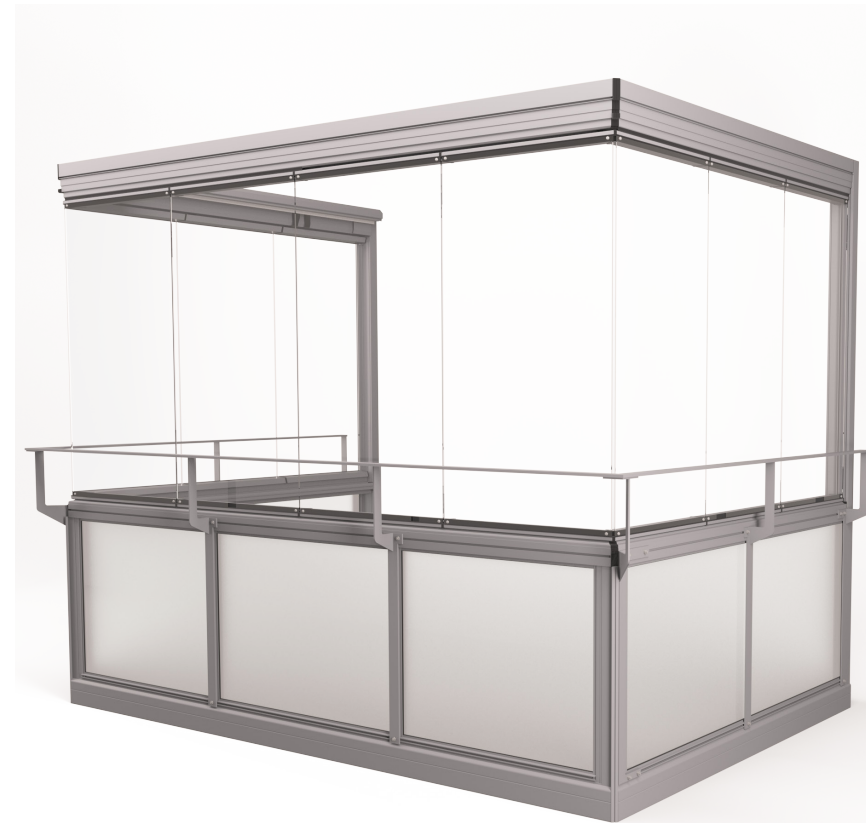

Vision™
Ramfri lucka Design utan handledare, och hörnstolpar.

Air
Ramfri lucka Design med utvärdig handledare.

Sight
Ramfri lucka Design utan handledare.

Frontsystem Vision™ - Balcos viktglassystem utan ramar och hörnstolpar

Vision™ är marknadens mest stabila, tysta och ramfria system. Vision™ är en vidareutvecklad produkt i Balcos produktflora och unik på många sätt. Vision™ ger en ljus balkong med fri sikt helt utan luckramar och hörnstolpar. Det skapar intrycket av en obruten yta eftersom luckans glas är i samma plan som bröstningsmaterialet. Vision™ är marknadens enda system som enkelt manövreras med enhandsfattning. Med en magnetnyckel som placeras på luckans nederkant lossas låstapparna, varpå man viker luckan inåt. Med ett enkelt handgrepp kan man sedan skjuta luckorna i sidled tills balkongen är helt öppen. Luckorna stängs lika enkelt och låses först då du tar bort magnetnyckeln från luckan. Vision™ har inga synliga handtag och är ett slimmrat system. Det finns inga vertikala profiler och de horisontella profilerna är nätta.

Vision™ med Sight brösthing

Vision™ med Air brösthing

Lucksystem Twin[®] - Balcos unika och patenterade lucka med ram

Med Balcos unika lucka Twin[®] får du två system i ett. Maximal flexibilitet och möjlighet att öppna upp hela balkongen. Den elegant designade glasluckan går nämligen både att öppna som en helt vanlig skjutlucka och vika in som en viktglaslucka. Twinluckan är också smidig och enkel att hantera. Det krävs ingen kraft, allt som behövs är ett enkelt grepp vid ramen för att skjuta luckan åt sidan och när du vill vika in den faller du bara ut det diskreta handtaget i luckans ram. En unik funktion är också att du kan vika in en enskild lucka var du vill utmed rälsen, smidigt när du t. ex behöver putsa rutorna.