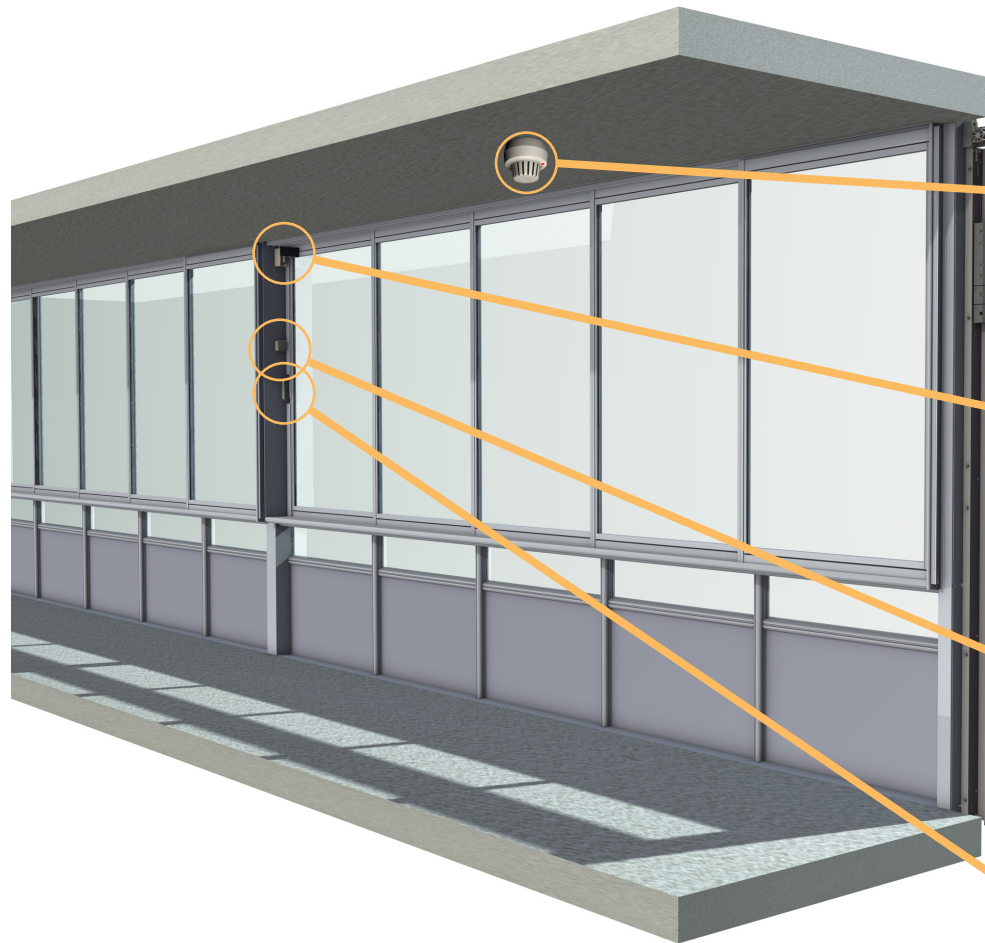

Helt stängd.

Delvis öppen.

Fullt öppen.

Fullt öppen och uppvikt.

Öppna vilken lucka du vill, vart som helst på rälsen.

Lucksystem Design™ - Balcos viktglaslucka utan ram

Design™ är lucksystemet som även utgör en del av frontsystemet Vision™. Lucksystemet är marknadens mest stabila, tysta och ramfria system. Det skapar intrycket av en obruten yta eftersom luckans glas är i samma plan som bröstningsmaterialet. Design™ är marknadens enda system som enkelt manövreras med enhandsfattning. Med en magnetnyckel som placeras på luckans nederkant lossas låstapparna, varpå man viker luckan inåt. Med ett enkelt handgrepp kan man sedan skjuta luckorna i sidled tills balkongen är helt öppen. Luckorna stängs lika enkelt och låses först då du tar bort magnetnyckeln från luckan. Design™ har inga synliga handtag och är ett slimmat system. Avsaknaden av vertikala profiler bidrar till fri sikt och skapar ett estetiskt tilltalande uttryck.

Stängd

Öppen

Lucksystem Access[®] - Balcos loftgång

Rökdetektor

Vid rökutveckling/brand utlöser detektorn en signal som sänds till elektromagneten i luckkonstruktionen som släpper och luckorna öppnas upp.

Magnet

Så snart signalerna tas emot från rökdetektorn, bryts kontakten mellan magneterna. Via en dold kabelkonstruktion förs de skjutbara luckorna automatiskt åt sidan, vilket underlättar arbetet för räddningspersonalen och ökar de boendes möjlighet att sätta sig i säkerhet.