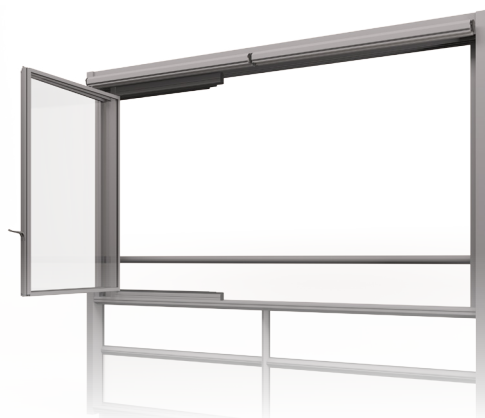

Vision™ med Sight brösthing

Vision™ med Air brösthing

Lucksystem Twin[®] - Balcos unika och patenterade lucka med ram

Med Balcos unika lucka Twin[®] får du två system i ett. Maximal flexibilitet och möjlighet att öppna upp hela balkongen. Den elegant designade glasluckan går nämligen både att öppna som en helt vanlig skjutlucka och vika in som en viktglaslucka. Twinluckan är också smidig och enkel att hantera. Det krävs ingen kraft, allt som behövs är ett enkelt grepp vid ramen för att skjuta luckan åt sidan och när du vill vika in den faller du bara ut det diskreta handtaget i luckans ram. En unik funktion är också att du kan vika in en enskild lucka var du vill utmed rälsen, smidigt när du t. ex behöver putsa rutorna.

Helt stängd.

Delvis öppen.

Fullt öppen.

Fullt öppen och uppvikt.

Öppna vilken lucka du vill, vart som helst på rälsen.

Lucksystem Design™ - Balcos viktglaslucka utan ram

Design™ är lucksystemet som även utgör en del av frontsystemet Vision™. Lucksystemet är marknadens mest stabila, tysta och ramfria system. Det skapar intrycket av en obruten yta eftersom luckans glas är i samma plan som bröstningsmaterialet. Design™ är marknadens enda system som enkelt manövreras med enhandsfattning. Med en magnetnyckel som placeras på luckans nederkant lossas låstapparna, varpå man viker luckan inåt. Med ett enkelt handgrepp kan man sedan skjuta luckorna i sidled tills balkongen är helt öppen. Luckorna stängs lika enkelt och låses först då du tar bort magnetnyckeln från luckan. Design™ har inga synliga handtag och är ett slimmat system. Avsaknaden av vertikala profiler bidrar till fri sikt och skapar ett estetiskt tilltalande uttryck.