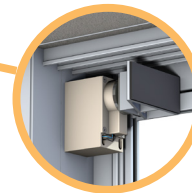

Stängd

Öppen

Lucksystem Access[®] - Balcos loftgång

Rökdetektor

Vid rökutveckling/brand utlöser detektorn en signal som sänds till elektromagneten i luckkonstruktionen som släpper och luckorna öppnas upp.

Magnet

Så snart signalerna tas emot från rökdetektorn, bryts kontakten mellan magneterna. Via en dold kabelkonstruktion förs de skjutbara luckorna automatiskt åt sidan, vilket underlättar arbetet för räddningspersonalen och ökar de boendes möjlighet att sätta sig i säkerhet.