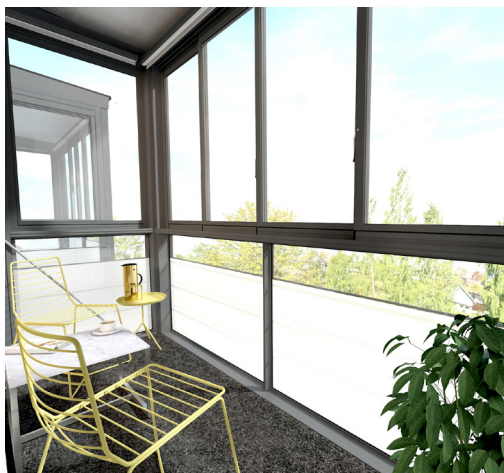

Vista™ - Glashörn

Rullgardin

Plisségardin

Matta

Markis

Blomlåda

Funktioner - Det unika med Balco

Balco har sedan starten 1987 arbetat med att utveckla produkterna till att bli så bra och funktionella som möjligt. Genom åren har vi kommit upp med flera funktioner som gör oss helt unika och som vi är ensamma om på marknaden. Det är dessutom funktioner som bidrar till att din balkong kan användas med enkelhet, säkerhet och som ger en bekvämlighet som gör att du vill utnyttja din balkong ofta och länge.