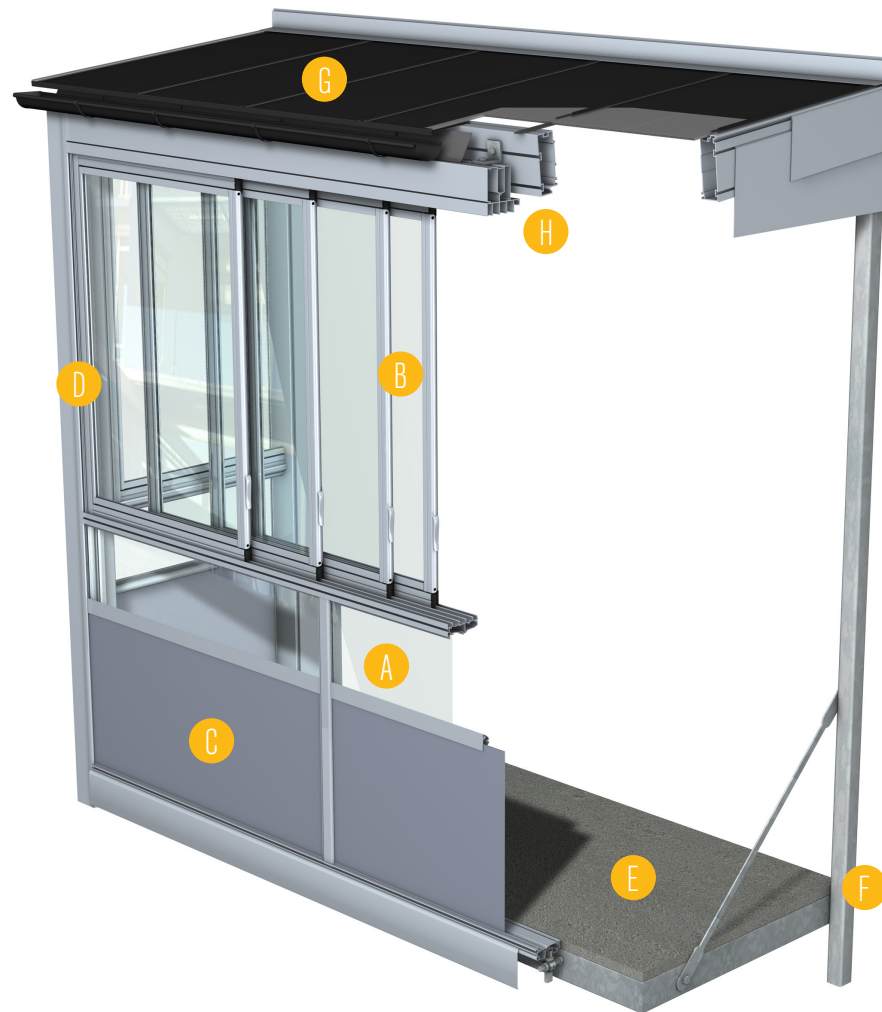

Produktöversikt
Inglasade balkonger

BALCONIES
FOR
GREATER
LIVING

Inglasade Balkonger - steg för steg

- A Frontsystem
- B Lucksystem
- C Bröstning
- D Dräneringssystem
- E Balkongplatta
- F Infästning
- G Tak
- H Ventilation

Frontsystem

Vision™
Ramfri lucka Design med utvärdig handledare, utan hörnstolpar.

Air
Lucka med ram Twin och utvärdig handledare.

Sight
Lucka med ram Twin, utan handledare.

Space™
Våningshög lucka Twin med utvärdigt räcke.

Vision™
Ramfri lucka Design utan handledare, och hörnstolpar.

Air
Ramfri lucka Design med utvärdig handledare.

Sight
Ramfri lucka Design utan handledare.

Frontsystem Vision™ - Balcos viktglassystem utan ramar och hörnstolpar

Vision™ med Sight brösthing

Vision™ med Air brösthing

Lucksystem Twin[®] - Balcos unika och patenterade lucka med ram

Med Balcos unika lucka Twin[®] får du två system i ett. Maximal flexibilitet och möjlighet att öppna upp hela balkongen. Den elegant designade glasluckan går nämligen både att öppna som en helt vanlig skjutlucka och vika in som en viktglaslucka. Twinluckan är också smidig och enkel att hantera. Det krävs ingen kraft, allt som behövs är ett enkelt grepp vid ramen för att skjuta luckan åt sidan och när du vill vika in den faller du bara ut det diskreta handtaget i luckans ram. En unik funktion är också att du kan vika in en enskild lucka var du vill utmed rälsen, smidigt när du t. ex behöver putsa rutorna.